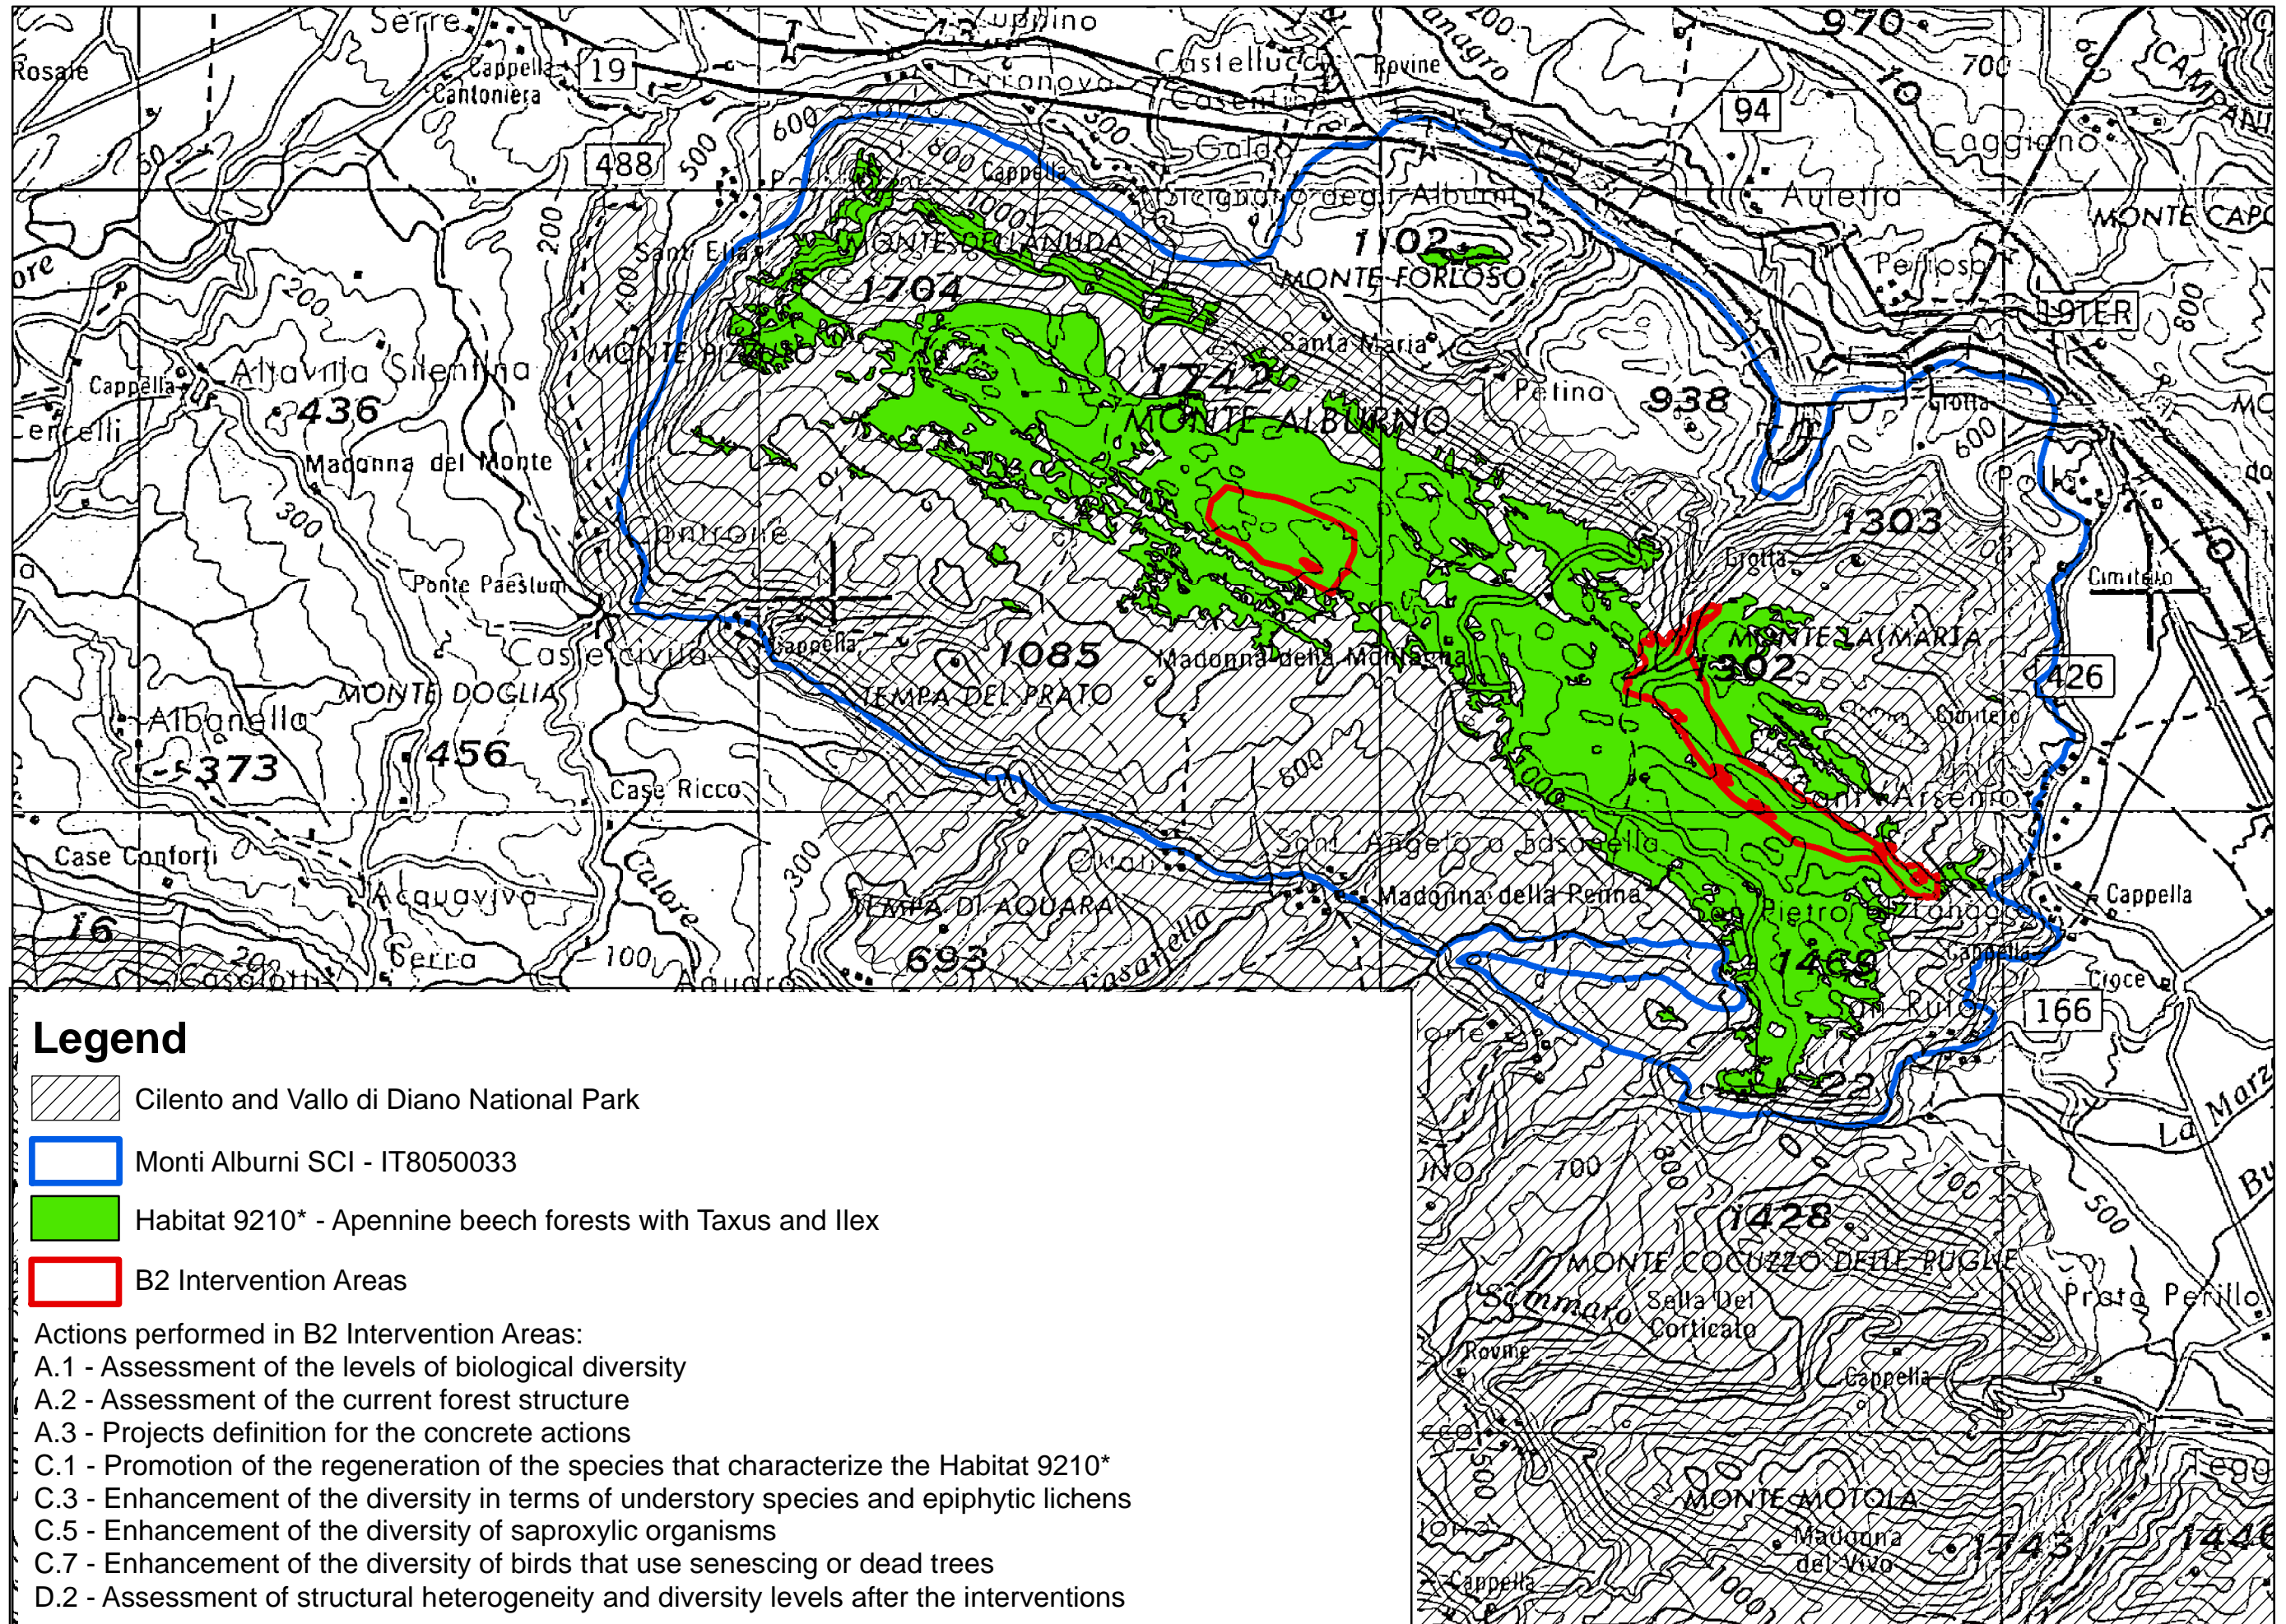

Monti Alburni SCI - IT8050033

Scale: 1:100.000

0 0.5 1 2 3 Kilometers